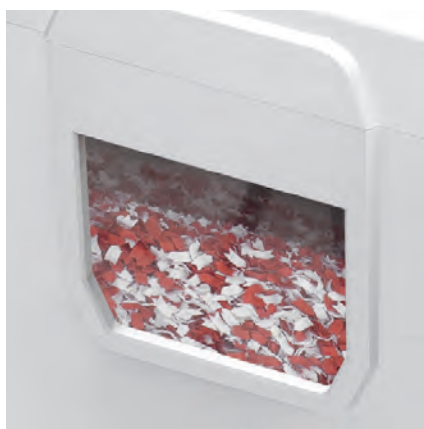

Stoj je vybaven třípolohovým multifunkčním přepínačem s automatickým přepnutím do ekonomického módu s nulovým odběrem energie. Optická indikace stavu prostřednictvím barevné LED. Automatická indikace přetížení na vstupu. Automatické zastavení při odebrání skartovací hlavy z koše. Elektronická ochrana motoru. Snadnou manipulaci při vysypávání skartovaného odpadu zabezpečují praktické úchyty na bocích skartovací hlavy. Průzor v koši pro kontrolu zaplnění.

## OVLÁDACÍ PANEL

Třípolohový multifunkční přepínač+ optická indikace stavu prostřednictvím barevné LED.