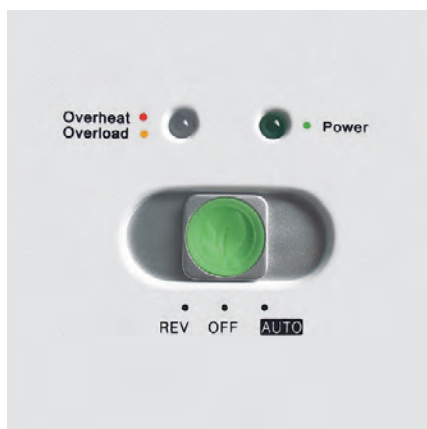

Stoj je vybaven třípolohovým multifunkčním přepínačem s automatickým přepnutím do ekonomického módu s nulovým odběrem energie. Optická indikace stavu prostřednictvím barevné LED. Automatická indikace přetížení na vstupu. Automatické zastavení při odebrání skartovací hlavy z koše. Elektronická ochrana motoru. Snadnou manipulaci při vysypávání skartovaného odpadu zabezpečují praktické úchyty na bocích skartovací hlavy. Průzor v koši pro kontrolu zaplnění.

## OVLÁDACÍ PANEL

Třípolohový multifunkční přepínač+ optická indikace stavu prostřednictvím barevné LED.